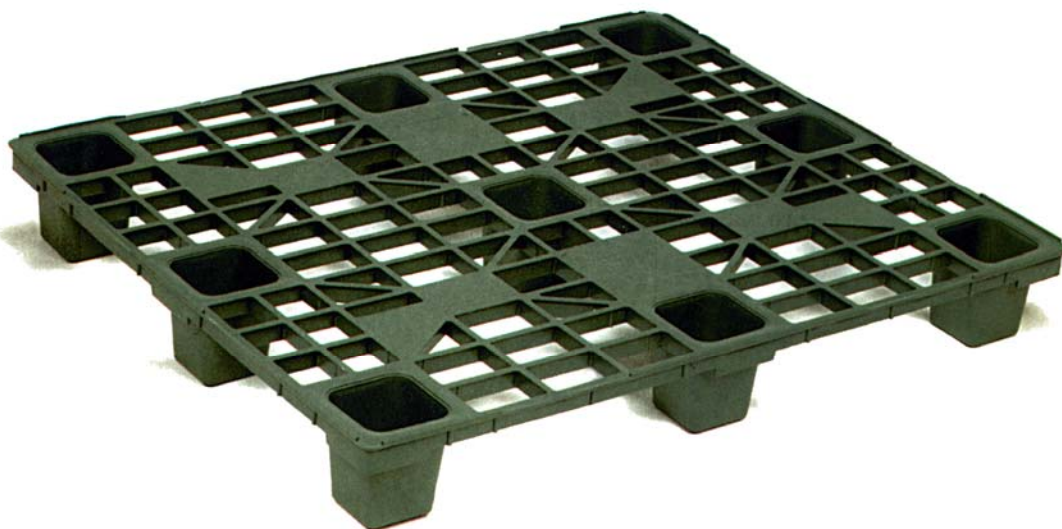

Multi

Letvægts plastpaller

Brugbar til alle formål

Produkter:

Multi type 1208

Multi type 1210

Dimensioner: l x b x h - i mm

Type 1208: 1200 x 800 x 150

Type 1210: 1200 x 1000 x 150

Typer:

Standard med 9 pallefødder.

Kan leveres med 3 meder.

Meder kan leveres løst eller påsat.

Vægt og belastning:

Dynamisk belastning: 1.000 kg

Statisk belastning: 2.500 kg

Egenvægt: 5,5 kg

Lager og transport: Pr. stak

Fragtmandslevering: 45 Stk.

Afhentning af lager: 50 Stk.

4-vejs paller som kan plugges med gaffeltruck.

Materiale:

PP copolymer plast -

Fødevaregodkendt.

Kan leveres i HDPE plast.

Farve: Sort

HDPE Plast kan leveres

i andre farve ved min

1.000 stk.

Standard med kanter.

Kan leveres uden kanter.

Kan leveres med lukket topflade.